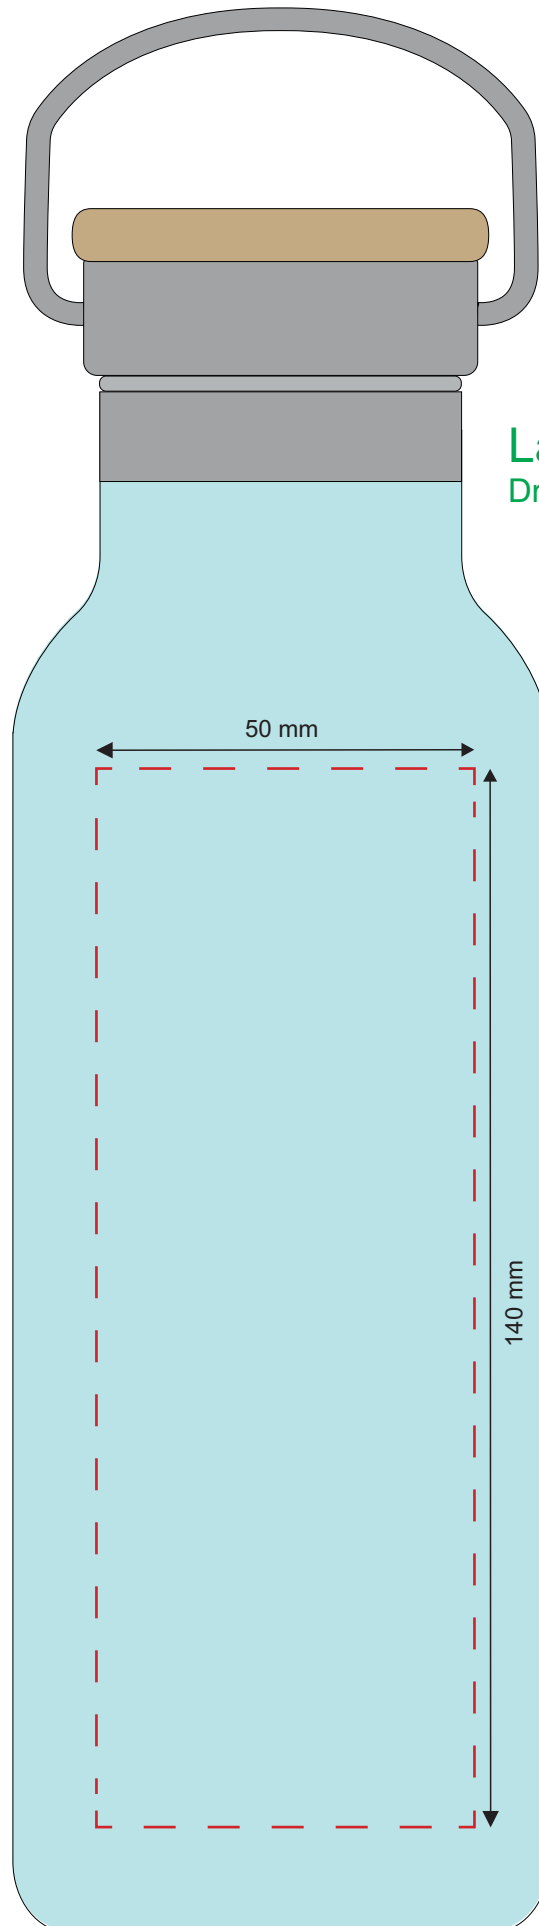

Druckvorlage

Produkttyp: **Edelstahlflasche „Cascada“ 500 ml**

■ Flasche Edelstahl Natur

■ Verschluss Edelstahl Natur

Menge: 000 Stück

Lasergravur,
1farbig / 1seitig

trinkflaschen
>>express

Freigabe Druckvorlage

Datum:

Unterschrift:
Firmenstempel:

Lasergravur:

Druckfläche B = 50 mm / Höhe = 140 mm