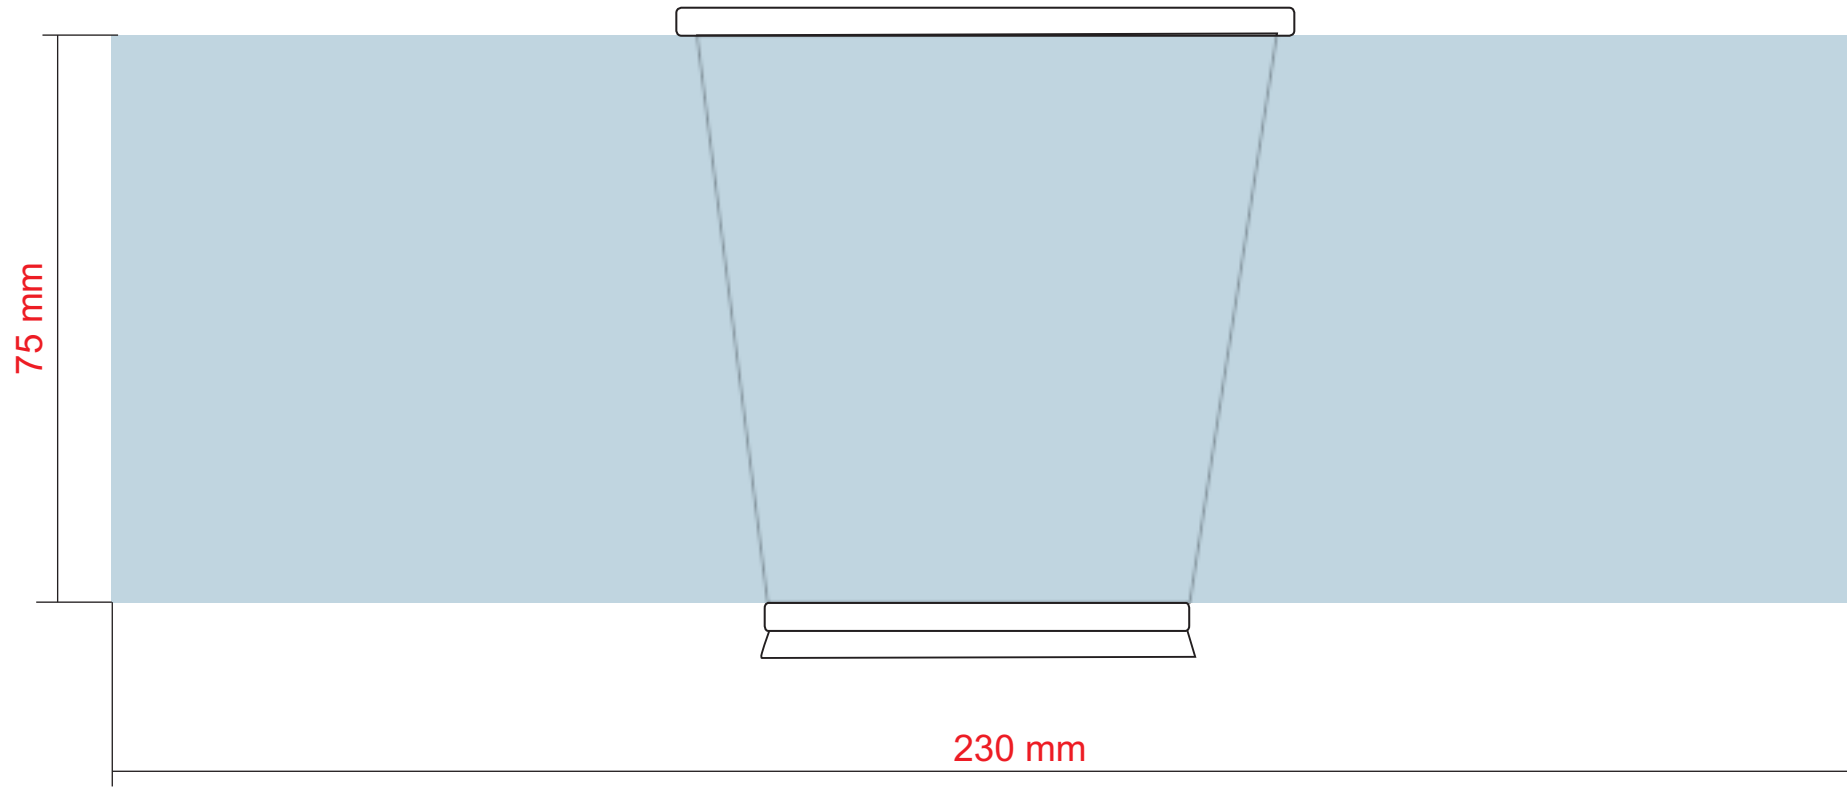

Coffee Becher: **COFFEE TO GO Barista 300 ml PP**  
mit Klappverschluss

Farbe Becher:

Farbe Deckel:  Farbe

Menge: ....

Bedruckung: Digital

Freigabe: **Innerhalb 3 Tagen** nach Erhalt

Freigabe Druckvorlage

Datum:

Unterschrift:  
Firmenstempel:

**Achtung:**

Druckbereich geht über verschiedene  
Radien und kann sich deshalb leicht verziehen!  
Durch die konische Form variiert die Länge des  
Druckbereiches je nach Motiv!