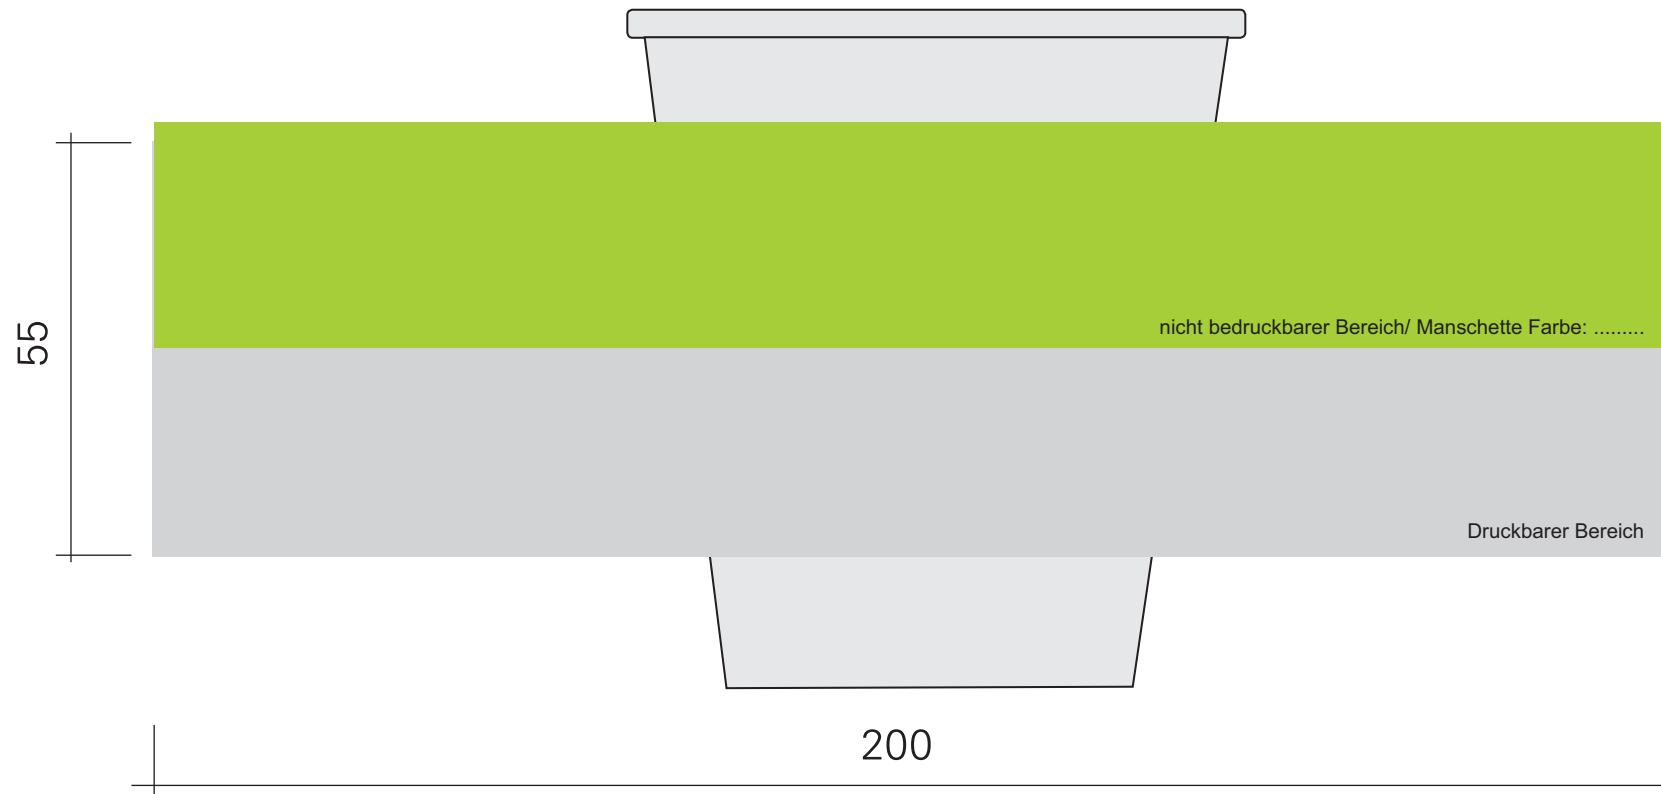

Coffee Becher: **COFFEE TO GO Gusto 200 ml PP**
mit Klappverschluss und Soft-Griffmanschette

Farbe Becher:

Menge:

Freigabe: **Innerhalb 3 Tagen** nach Erhalt

Farbe Deckel: Weiss

Farbe Verschluss Klappe Farbe

Druckfarben: Farbe

Farbe

trinkflaschen
>express

Freigabe Druckvorlage

Datum:

Unterschrift:
Firmenstempel:

Achtung: Druckbereich geht über verschiedene Radien und kann sich deshalb leicht verziehen!
Durch die konische Form variiert die Länge des Druckbereiches je nach Motiv!

Bitte immer 8 mm Spalt einkalkulieren!

PASSERGENAUIGKEIT je Druckvorgang liegt bei +/- 0,5 mm - Farbausdruck ist nicht farbverbindlich