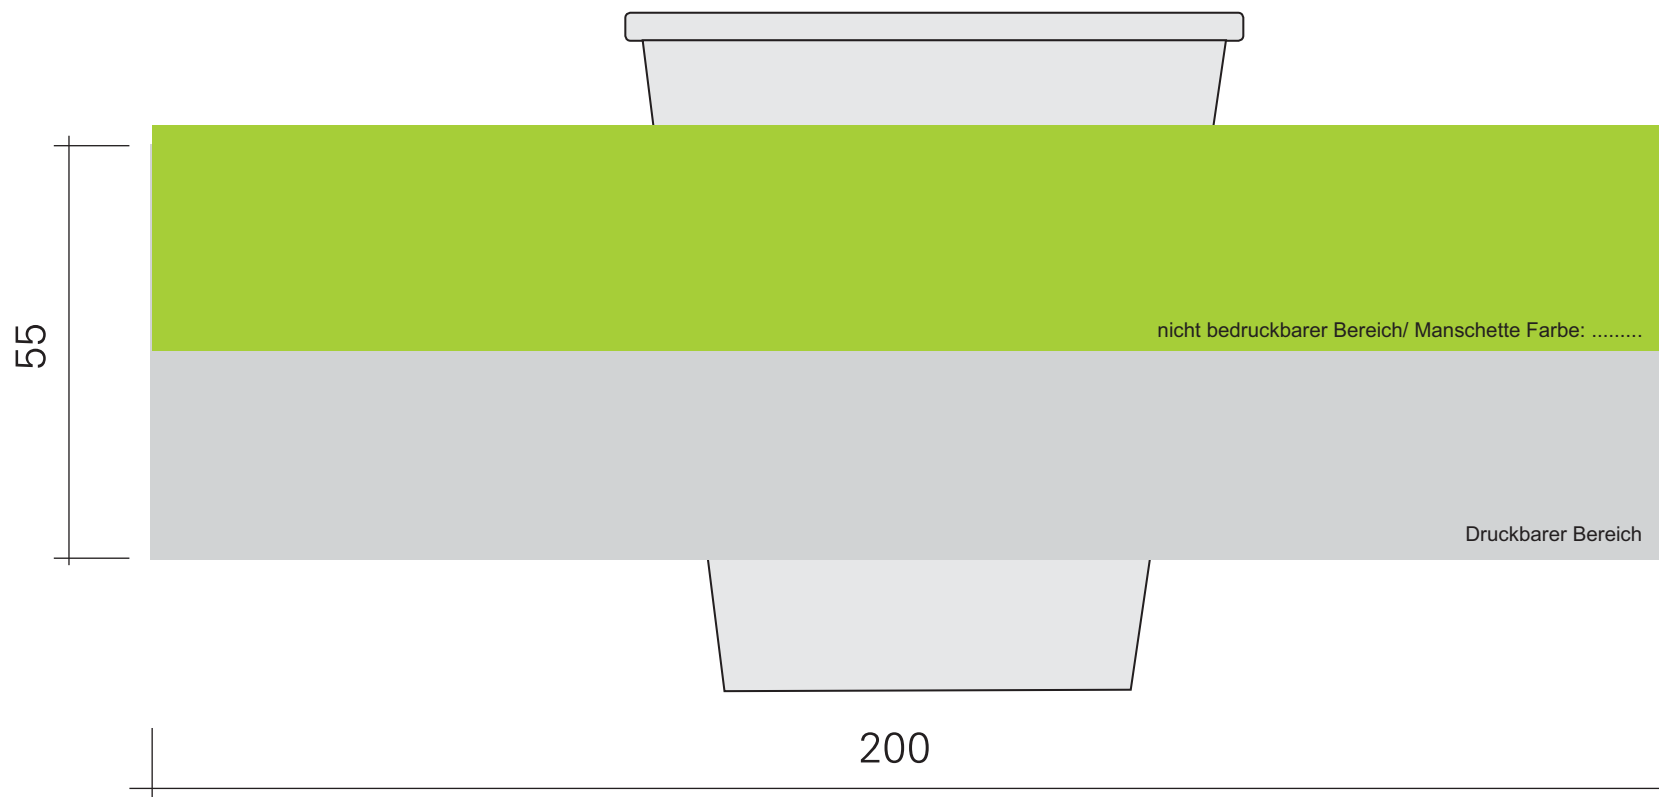

Coffee Becher: **COFFEE TO GO Gusto BIO 200 ml PP**  
mit Klappverschluss und Soft-Griffmanschette

Farbe Becher:

Farbe Deckel:  Weiss

Druckfarben:  Farbe

Menge: ....

Farbe Verschluss Klappe  Farbe

Farbe

Freigabe: **Innerhalb 3 Tagen** nach Erhalt

trinkflaschen  
>express

Freigabe Druckvorlage

Datum:

Unterschrift:  
Firmenstempel:

**Achtung:** Druckbereich geht über verschiedene Radien und kann sich deshalb leicht verziehen!  
Durch die konische Form variiert die Länge des Druckbereiches je nach Motiv!

Bitte immer 8 mm Spalt einkalkulieren!

PASSERGENAUIGKEIT je Druckvorgang liegt bei +/- 0,5 mm - Farbausdruck ist nicht farbverbindlich